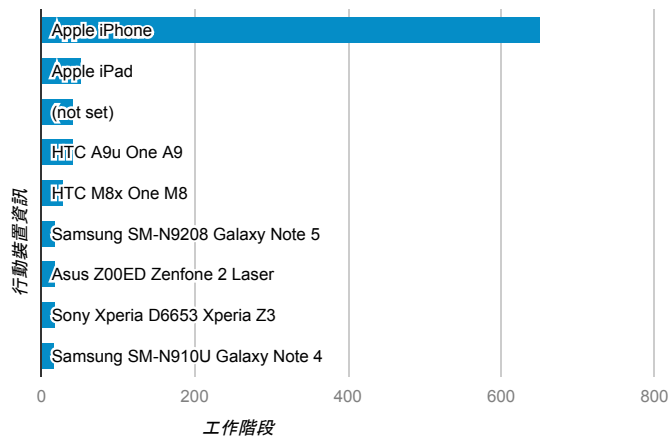

造訪和新造訪率 (依 行動裝置資訊 分組)