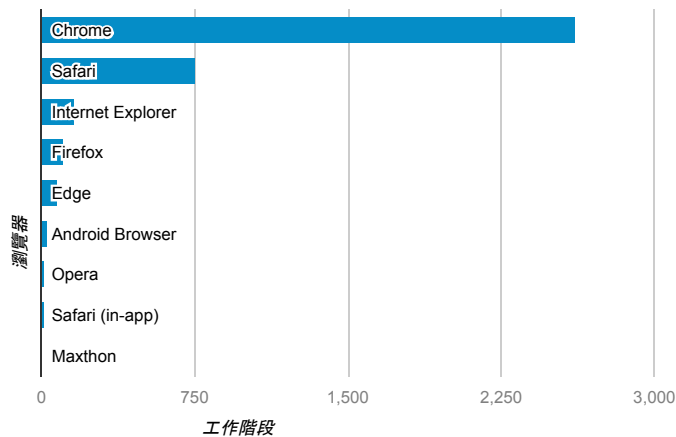

造訪 (依瀏覽器分組)