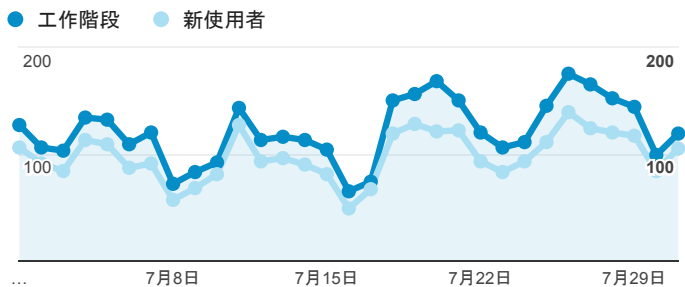

報表01_訪客

2016年7月1日 - 2016年7月31日

所有使用者
100.00% 個工作階段

平均造訪停留時間和單次造訪頁數

跳出率和平均造訪停留時間

造訪和不重複訪客

造訪和新造訪

造訪地圖

造訪 (依瀏覽器分組)

造訪和新造訪率 (依 行動裝置資訊 分組)

造訪 (依 裝置類別 分組)

■ desktop ■ mobile ■ tablet

造訪 (依語言分組)

語言	工作階段
zh-tw	3,106
en-us	433
zh-cn	107
(not set)	47
c	11
en	11
ja-jp	11
pt-br	8
ja	7
en-gb	5