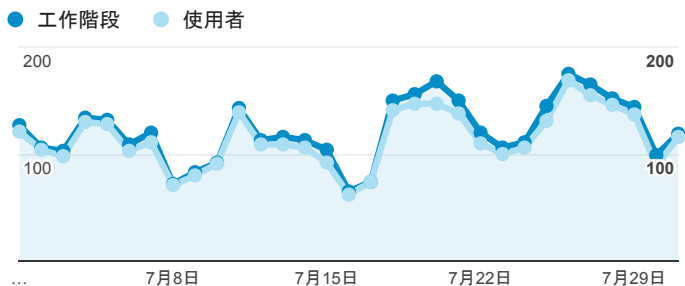

報表01_訪客

2016年7月1日 - 2016年7月31日

所有使用者
100.00% 個工作階段

平均造訪停留時間和單次造訪頁數

跳出率和平均造訪停留時間

造訪和不重複訪客

造訪和新造訪

造訪地圖

造訪 (依瀏覽器分組)

造訪和新造訪率 (依 行動裝置資訊 分組)

造訪 (依 裝置類別 分組)

■ desktop ■ mobile ■ tablet

造訪 (依語言分組)

語言	工作階段
zh-tw	3,106
en-us	433
zh-cn	107
(not set)	47
c	11
en	11
ja-jp	11
pt-br	8
ja	7
en-gb	5