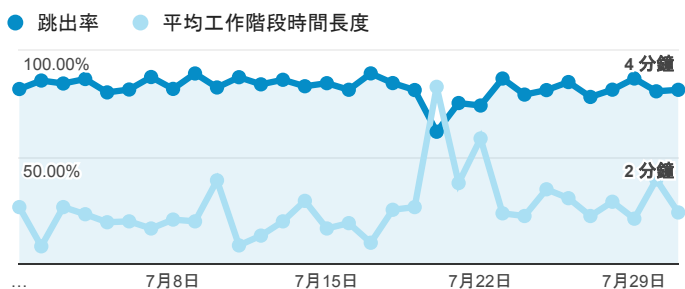

報表01_訪客

2016年7月1日 - 2016年7月31日

所有使用者
100.00% 個工作階段

平均造訪停留時間和單次造訪頁數

跳出率和平均造訪停留時間

造訪和不重複訪客

造訪和新造訪

造訪地圖

造訪 (依瀏覽器分組)

造訪和新造訪率 (依 行動裝置資訊 分組)

造訪 (依 裝置類別 分組)

■ desktop ■ mobile ■ tablet

造訪 (依語言分組)

語言	工作階段
zh-tw	3,106
en-us	433
zh-cn	107
(not set)	47
c	11
en	11
ja-jp	11
pt-br	8
ja	7
en-gb	5