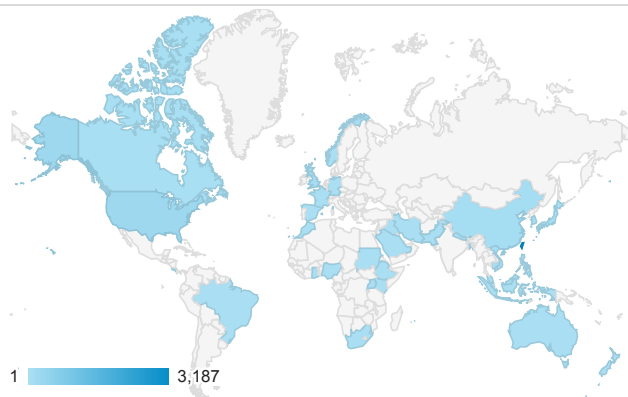

報表01_訪客

2016年7月1日 - 2016年7月31日

所有使用者
100.00% 個工作階段

平均造訪停留時間和單次造訪頁數

跳出率和平均造訪停留時間

造訪和不重複訪客

造訪和新造訪

造訪地圖