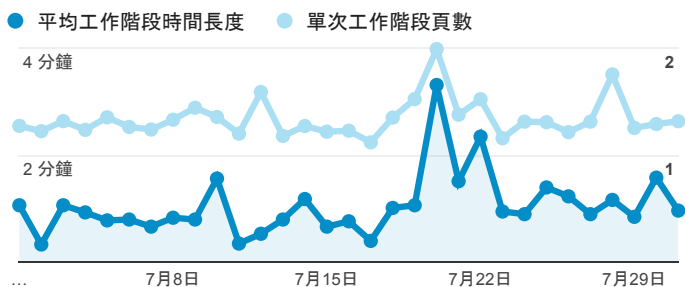

報表01_訪客

2016年7月1日 - 2016年7月31日

所有使用者
100.00% 個工作階段

平均造訪停留時間和單次造訪頁數

跳出率和平均造訪停留時間

造訪和不重複訪客

造訪和新造訪

造訪地圖

造訪 (依瀏覽器分組)

造訪和新造訪率 (依 行動裝置資訊 分組)

造訪 (依 裝置類別 分組)

■ desktop ■ mobile ■ tablet

造訪 (依語言分組)

語言	工作階段
zh-tw	3,106
en-us	433
zh-cn	107
(not set)	47
c	11
en	11
ja-jp	11
pt-br	8
ja	7
en-gb	5