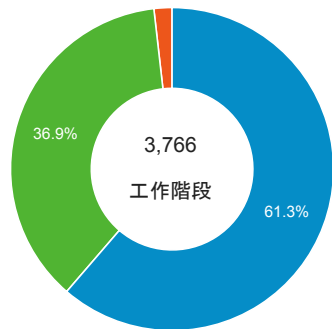

造訪 (依瀏覽器分組)

造訪和新造訪率 (依 行動裝置資訊 分組)

造訪 (依 裝置類別 分組)

■ desktop ■ mobile ■ tablet

造訪 (依語言分組)

語言	工作階段
zh-tw	3,106
en-us	433
zh-cn	107
(not set)	47
c	11
en	11
ja-jp	11
pt-br	8
ja	7
en-gb	5